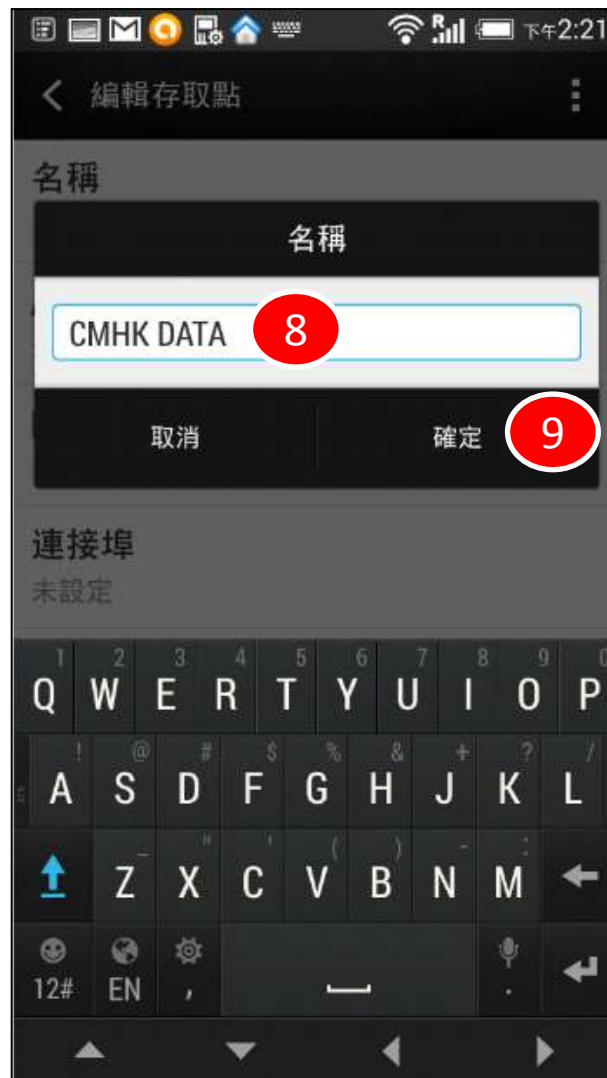

Android 手機的 APN 設定 (1/3)

- 主畫面 → 設定 → 行動數據
- 確定“數據漫遊”已開啟

Android 手機的 APN 設定 (2/3)

Android 手機的 APN 設定 (3/3)